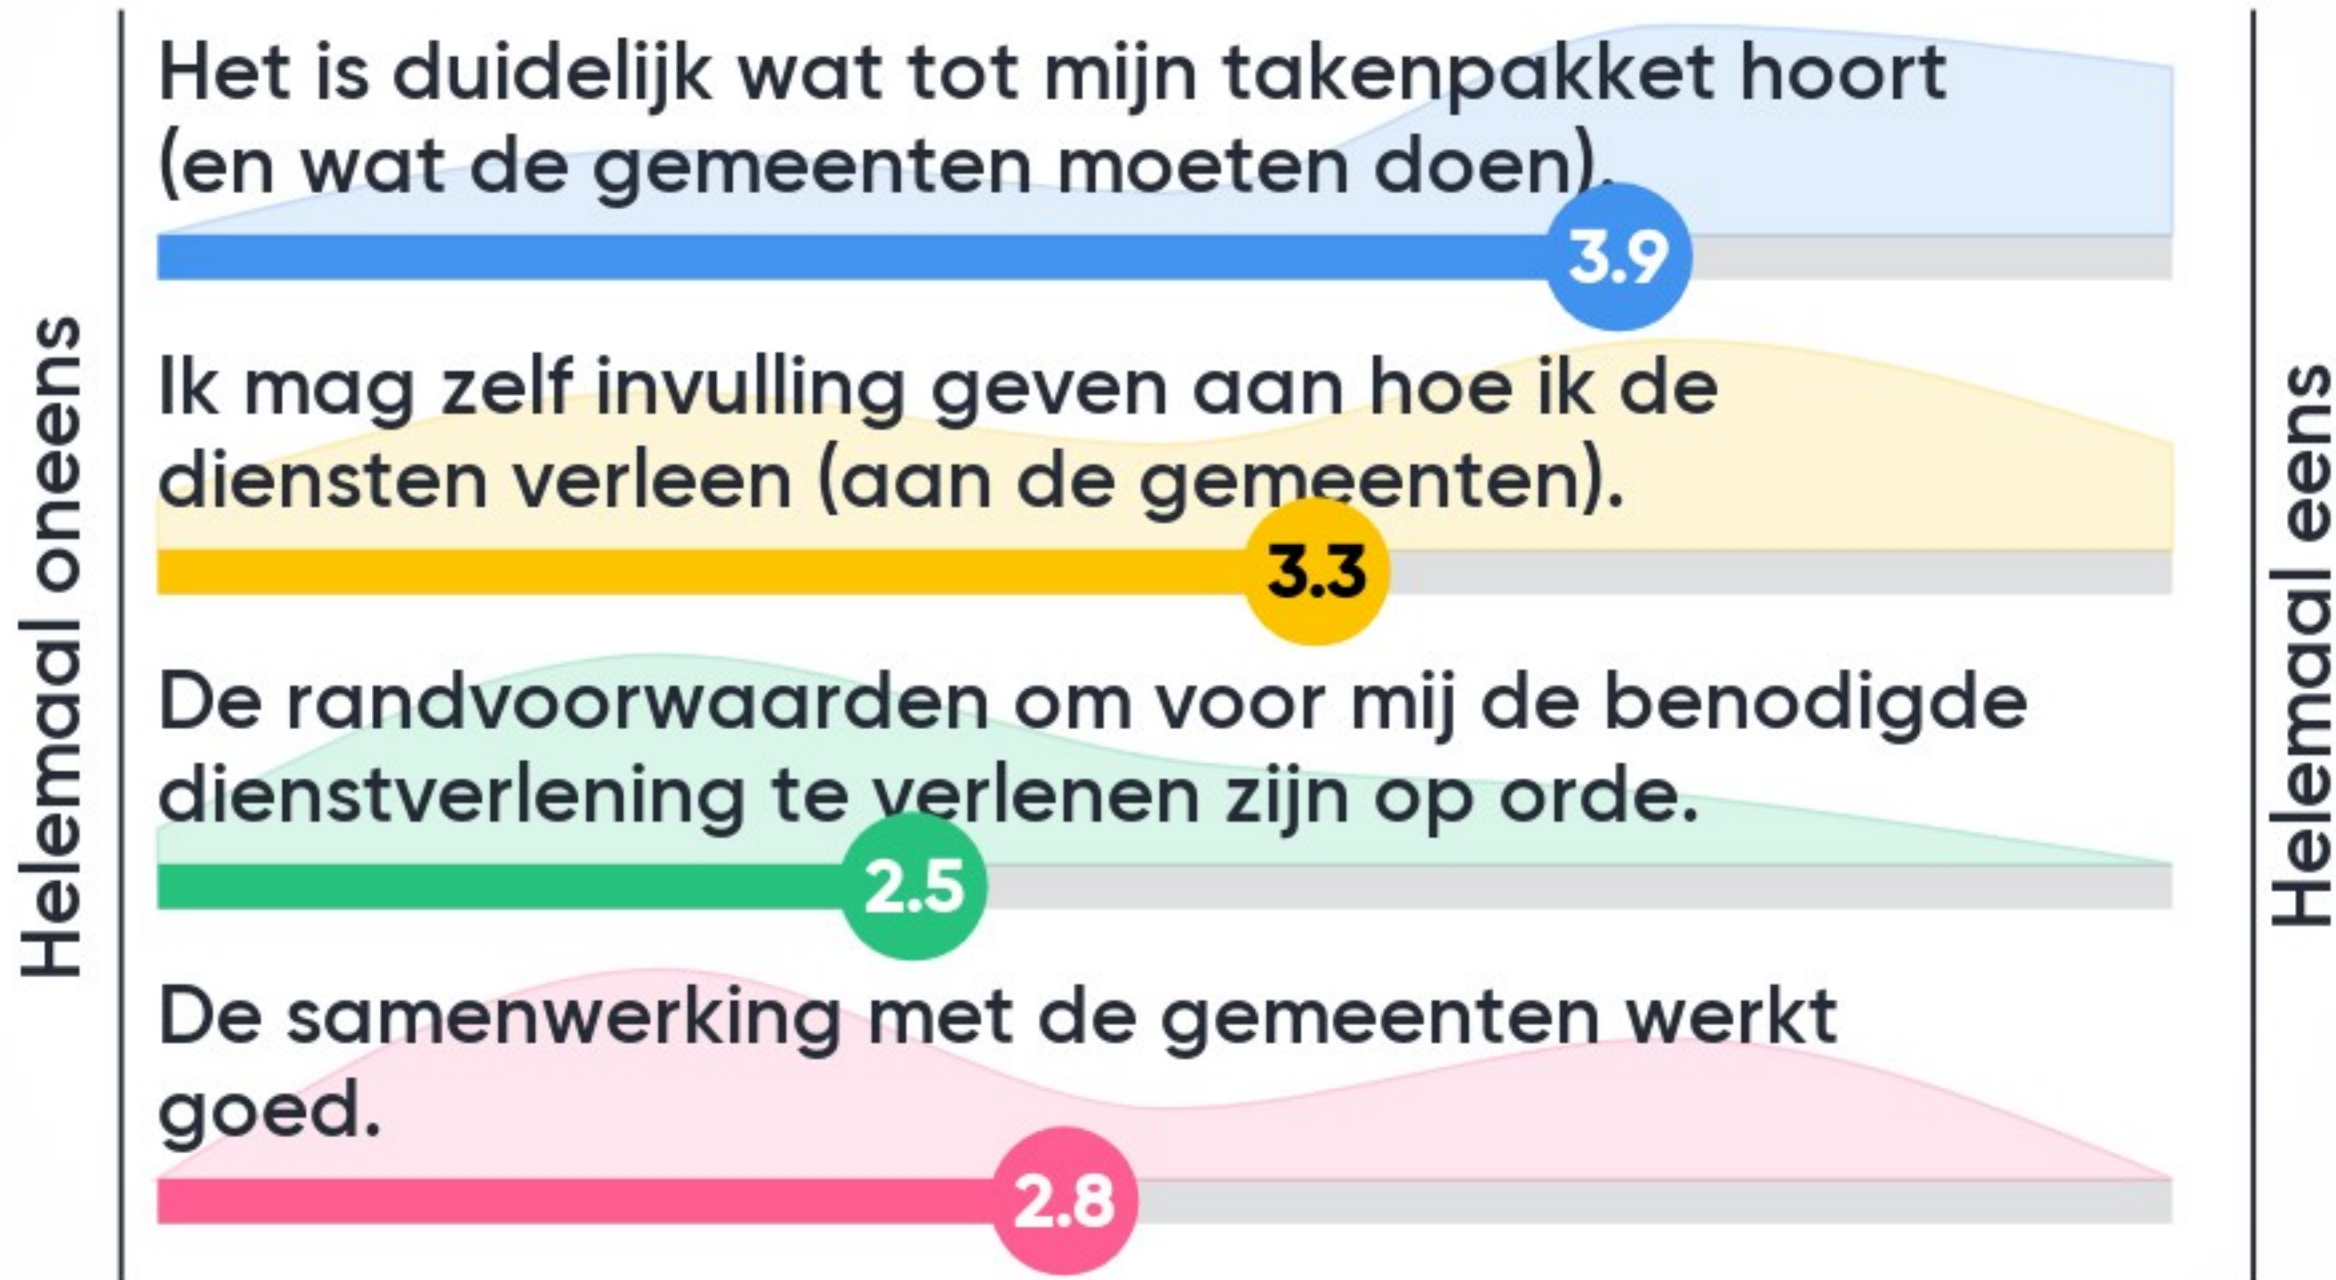

Kwetsbaarheid

Helemaal oneens

De Connectie vermindert de kwetsbaarheid van de gemeenten op het gebied van bedrijfsvoering.

3.3

Helemaal eens

Ik heb het idee dat we efficiënter zijn gaan werken.

Ik werk professioneler/(meer gespecialiseerd) sinds De Connectie.