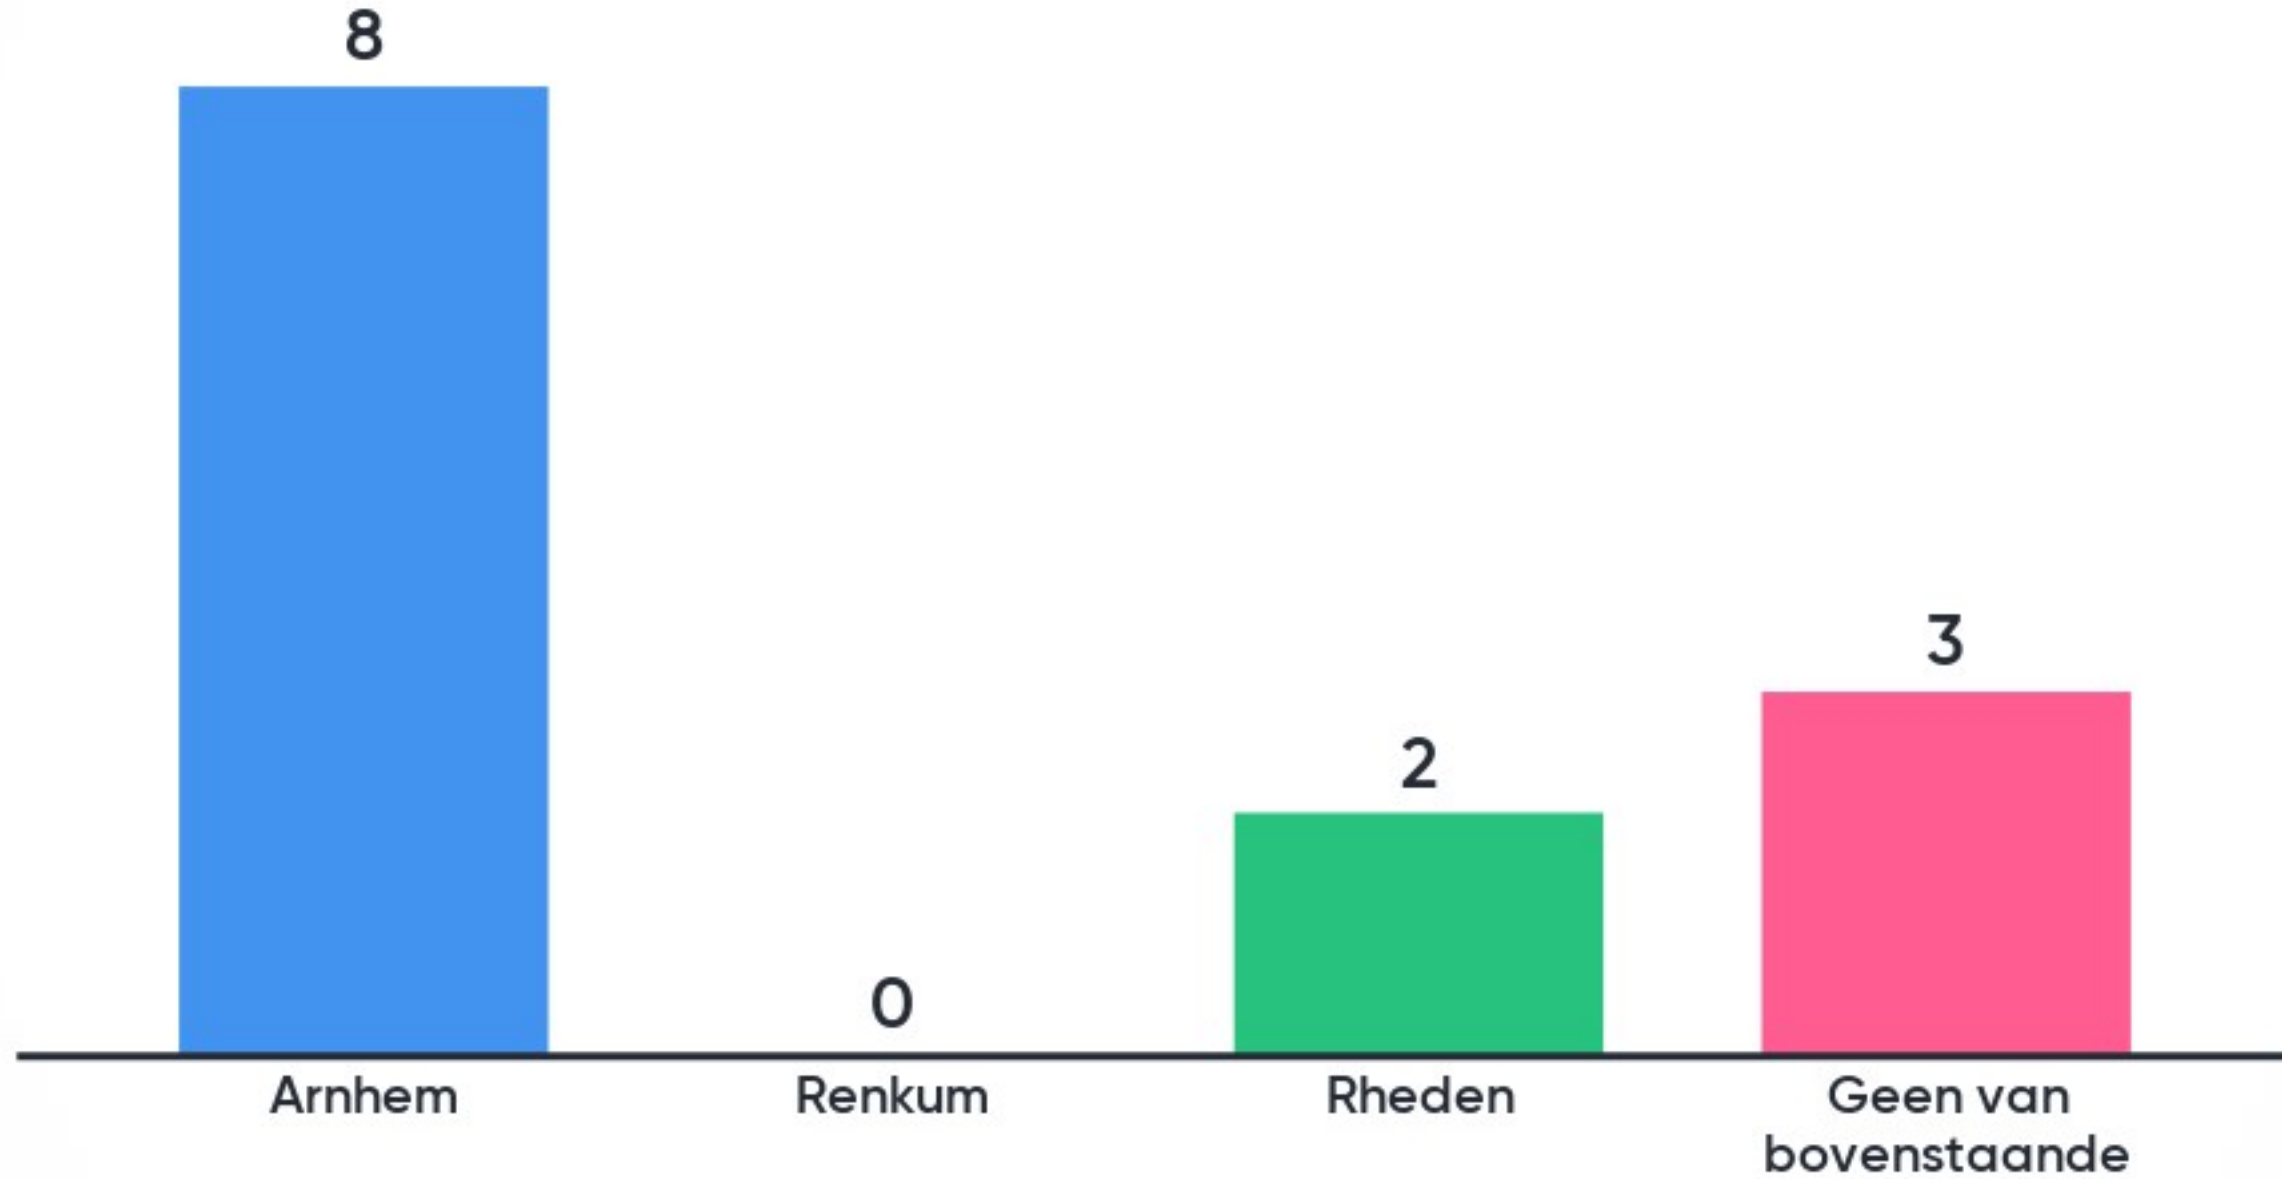

Evaluatie De Connectie

Hoe lang werk je al bij De Connectie en/of daarvoor bij één van de gemeenten?

Bij welke gemeente heb je hiervoor gewerkt?

Hoe lang werk je in je huidige functie?

Werk je bij De Connectie voor één gemeente of bedien je er twee of drie?