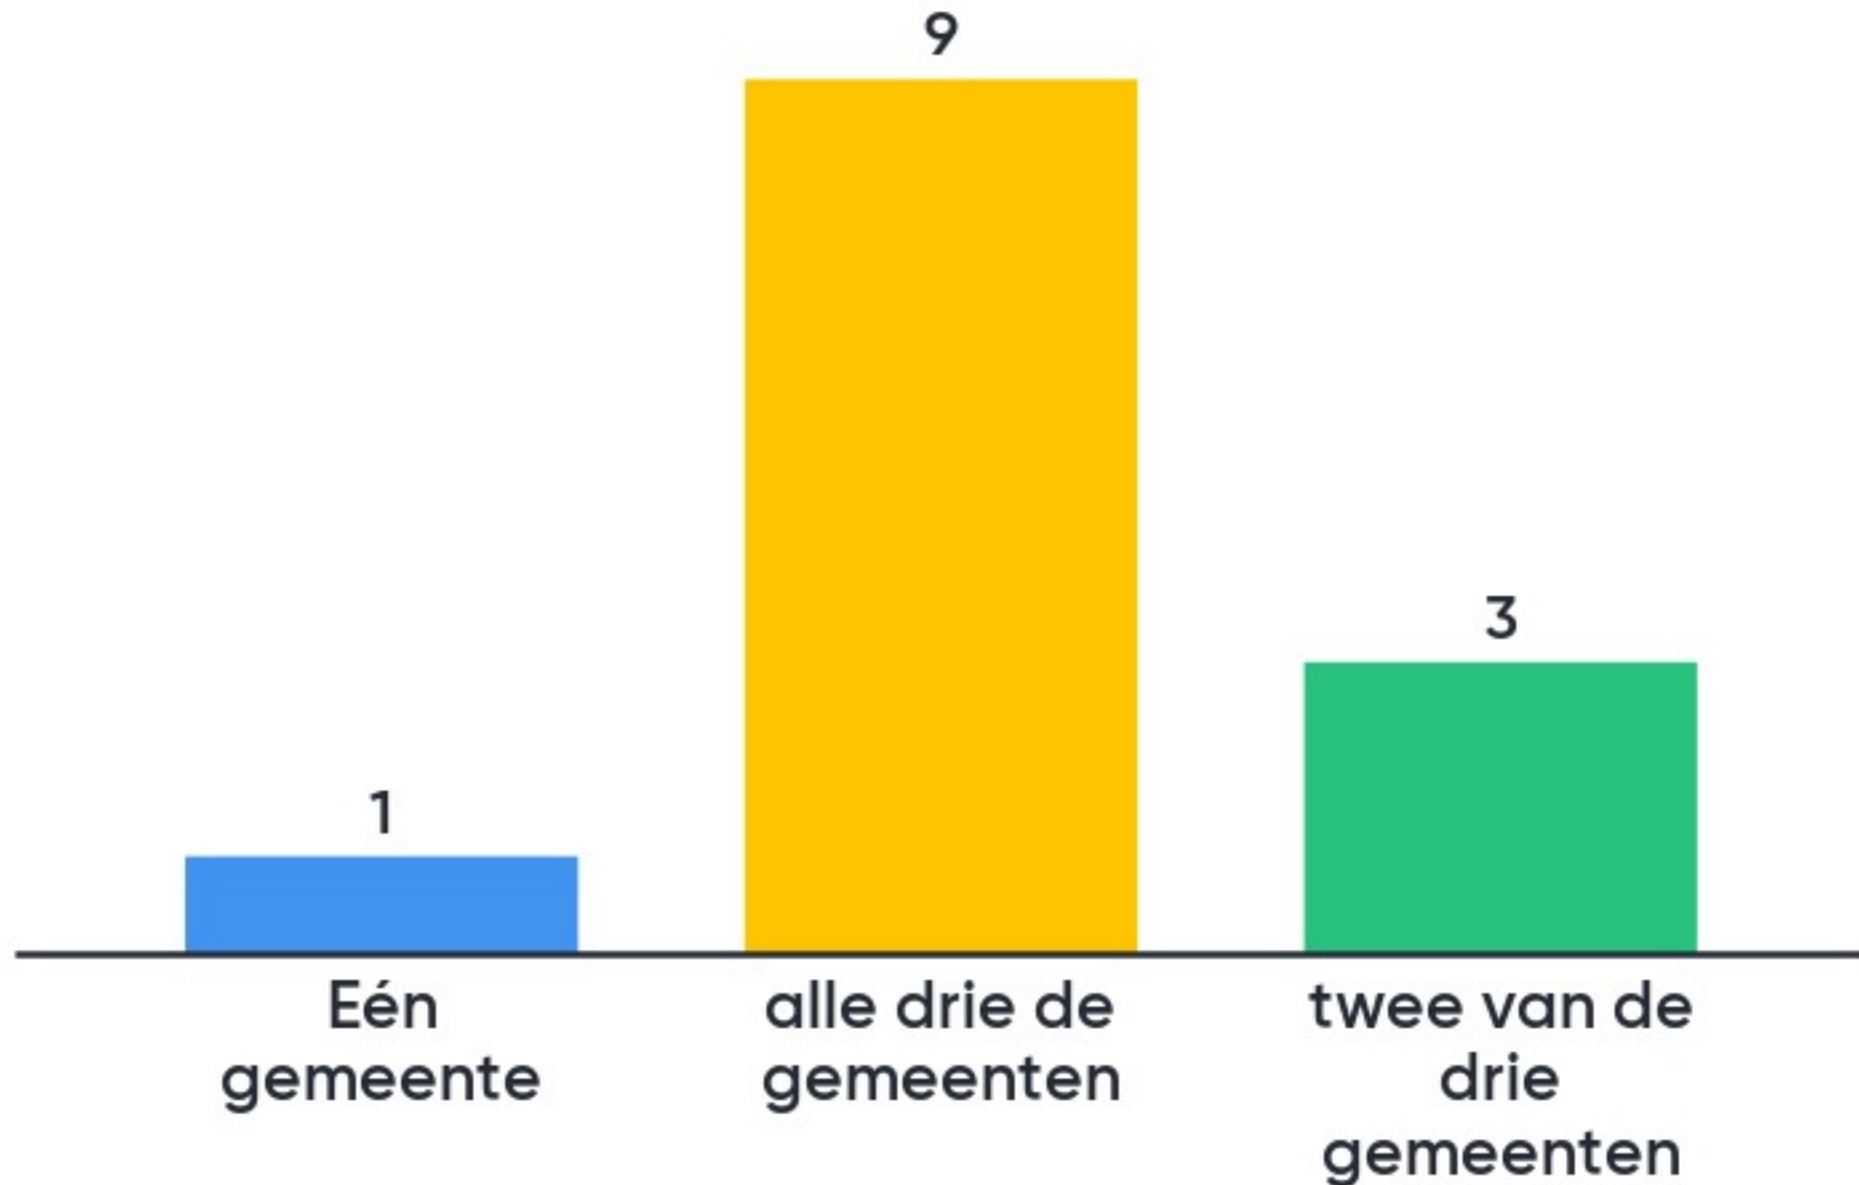

Evaluatie De Connectie

Hoe lang werk je al bij De Connectie en/of daarvoor bij één van de gemeenten?

Bij welke gemeente heb je hiervoor gewerkt?

Hoe lang werk je in je huidige functie?

Werk je bij De Connectie voor één gemeente of bedien je er twee of drie?

Kwetsbaarheid

Helemaal oneens

De Connectie vermindert de kwetsbaarheid van de gemeenten op het gebied van bedrijfsvoering.

3.3

Helemaal eens

Ik heb het idee dat we efficiënter zijn gaan werken.

Ik werk professioneler/(meer gespecialiseerd) sinds De Connectie.