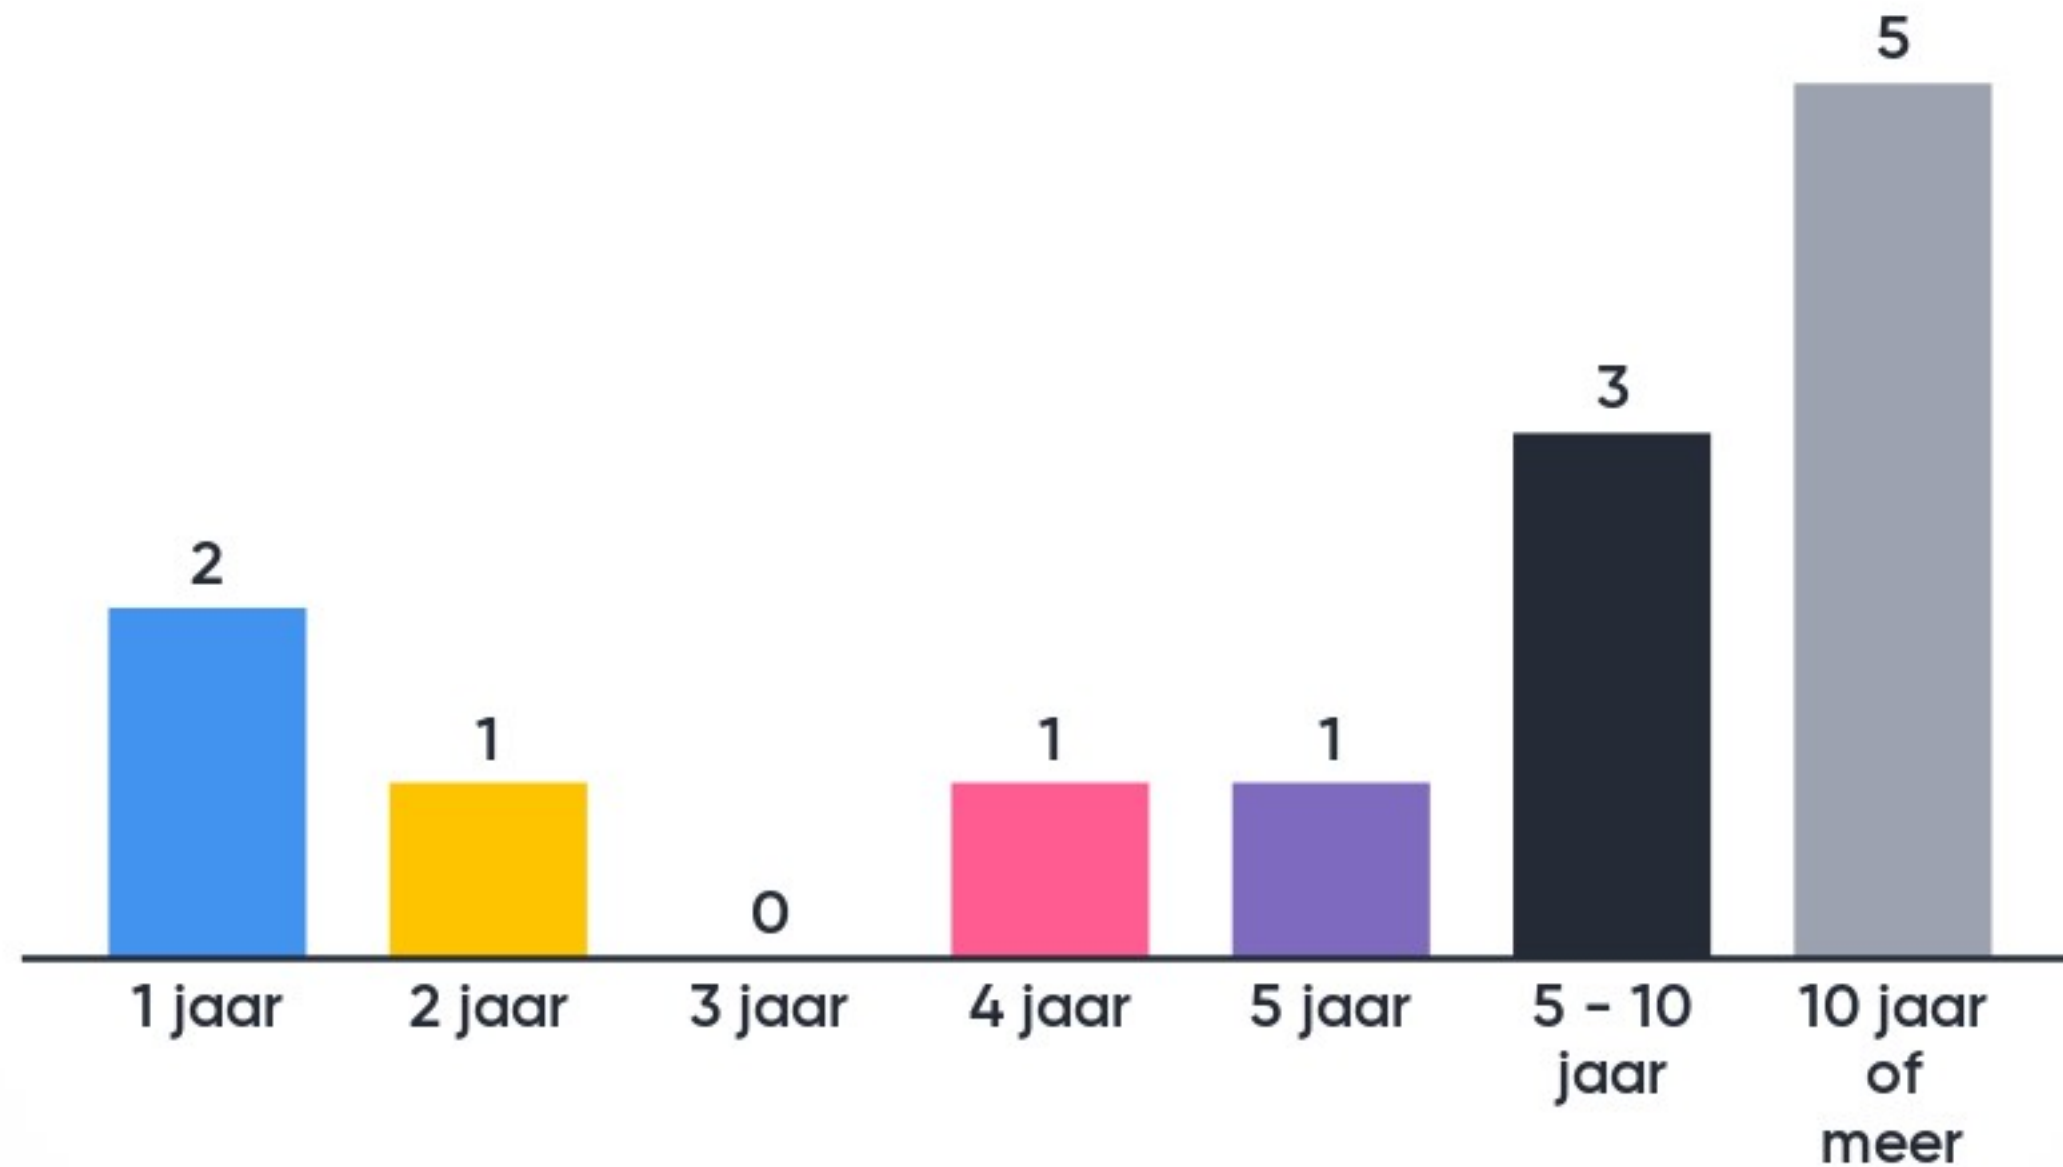

Evaluatie De Connectie

Hoe lang werk je al bij De Connectie en/of daarvoor bij één van de gemeenten?

Bij welke gemeente heb je hiervoor gewerkt?

Hoe lang werk je in je huidige functie?

Werk je bij De Connectie voor één gemeente of bedien je er twee of drie?