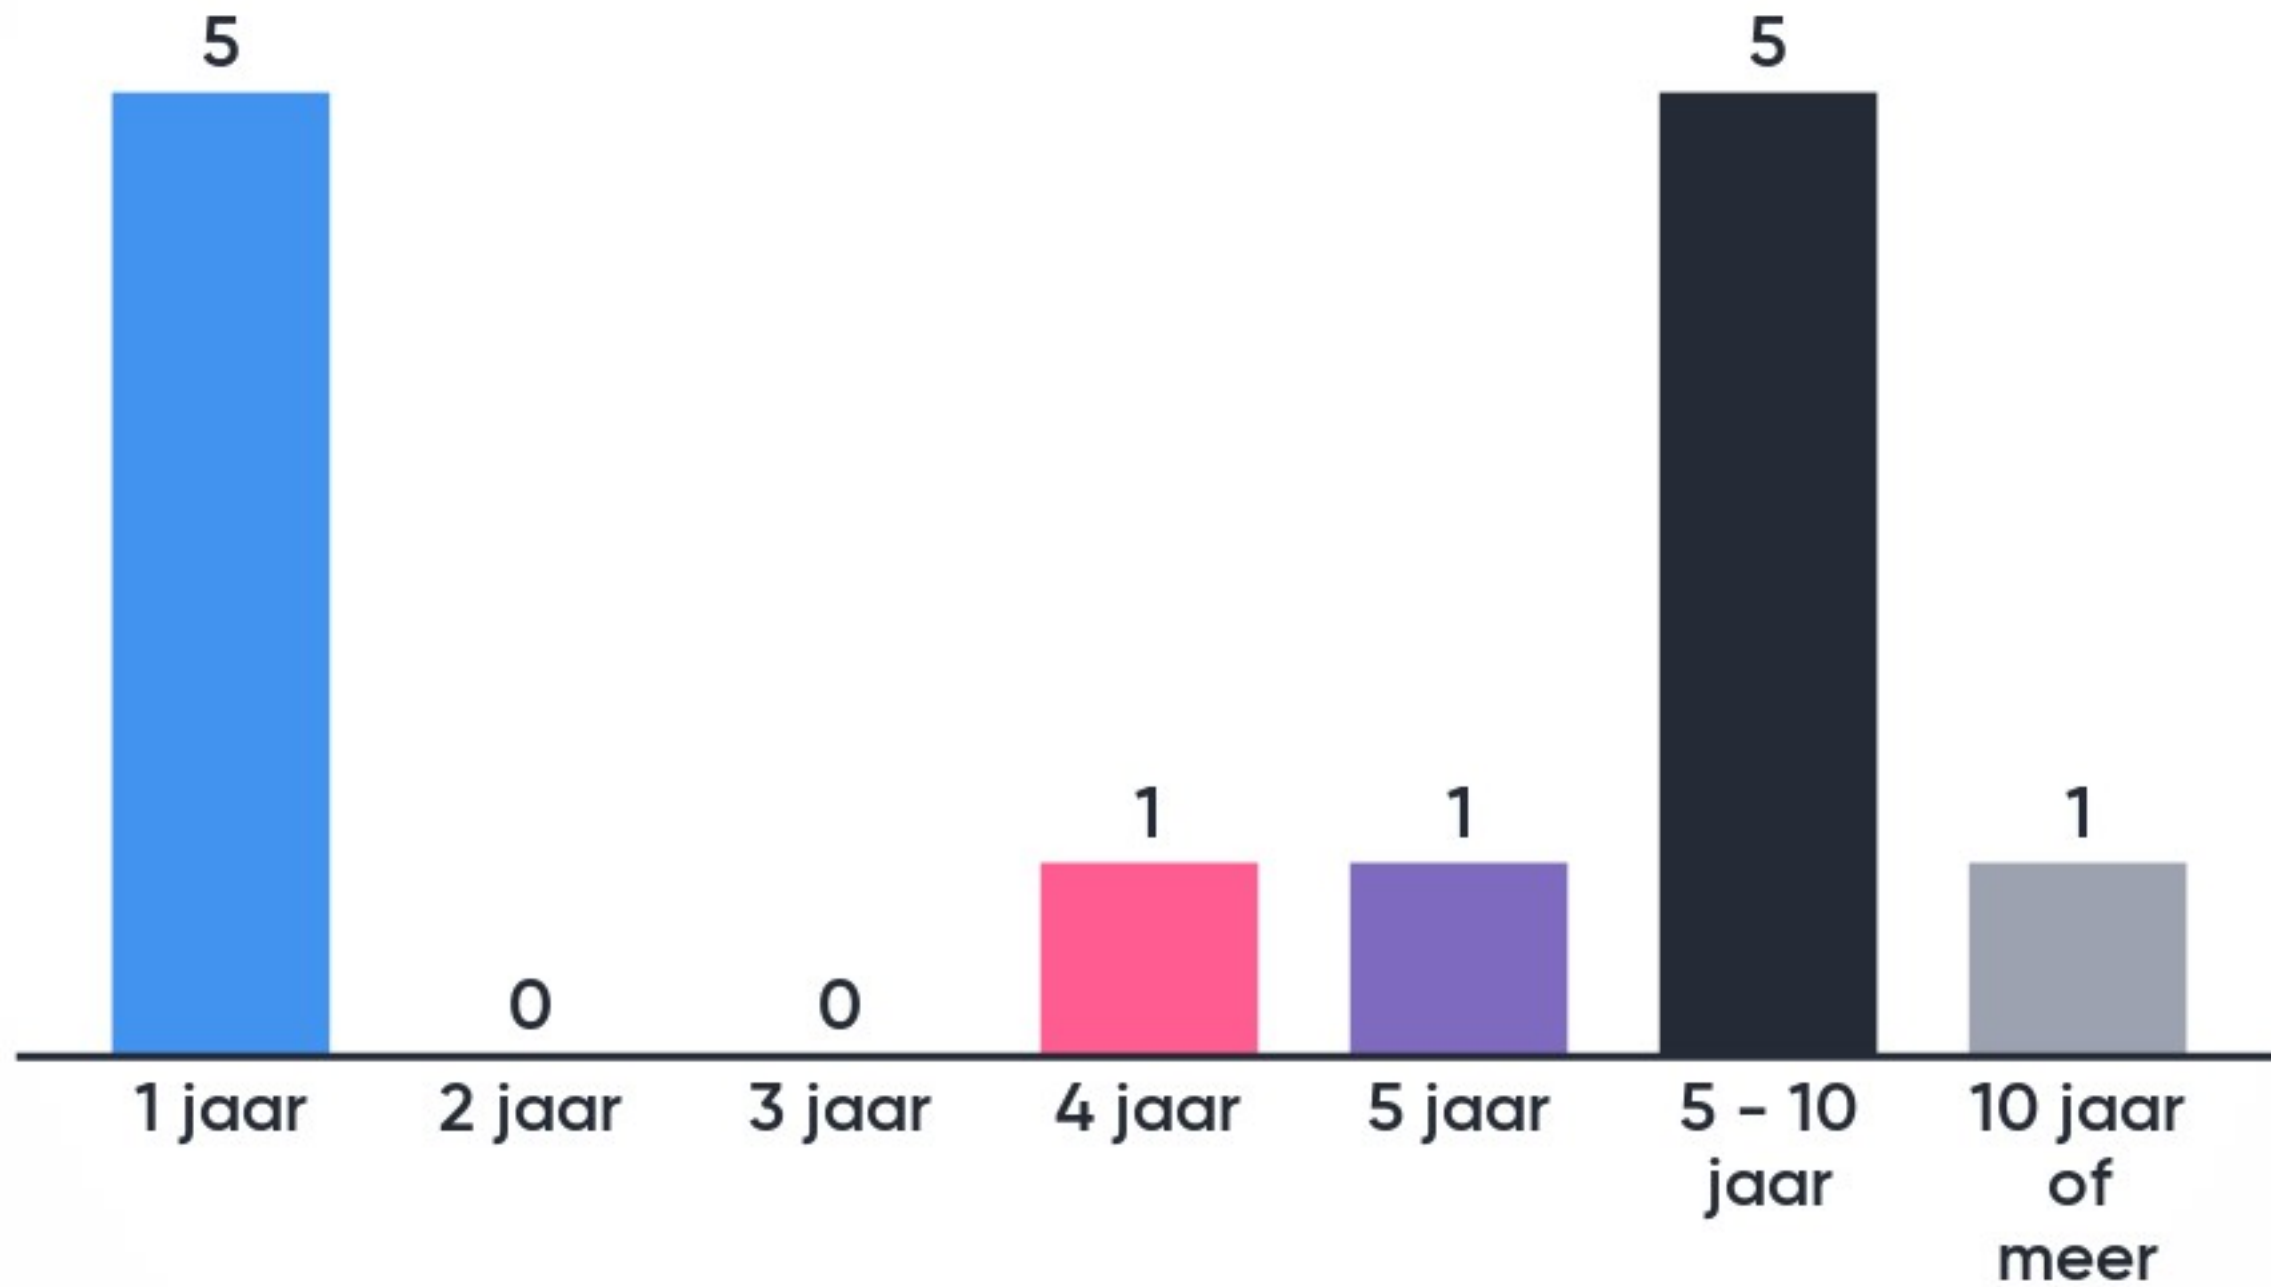

Evaluatie De Connectie

Hoe lang werk je al bij De Connectie en/of daarvoor bij één van de gemeenten?

Bij welke gemeente heb je hiervoor gewerkt?

Hoe lang werk je in je huidige functie?

Werk je bij De Connectie voor één gemeente of bedien je er twee of drie?