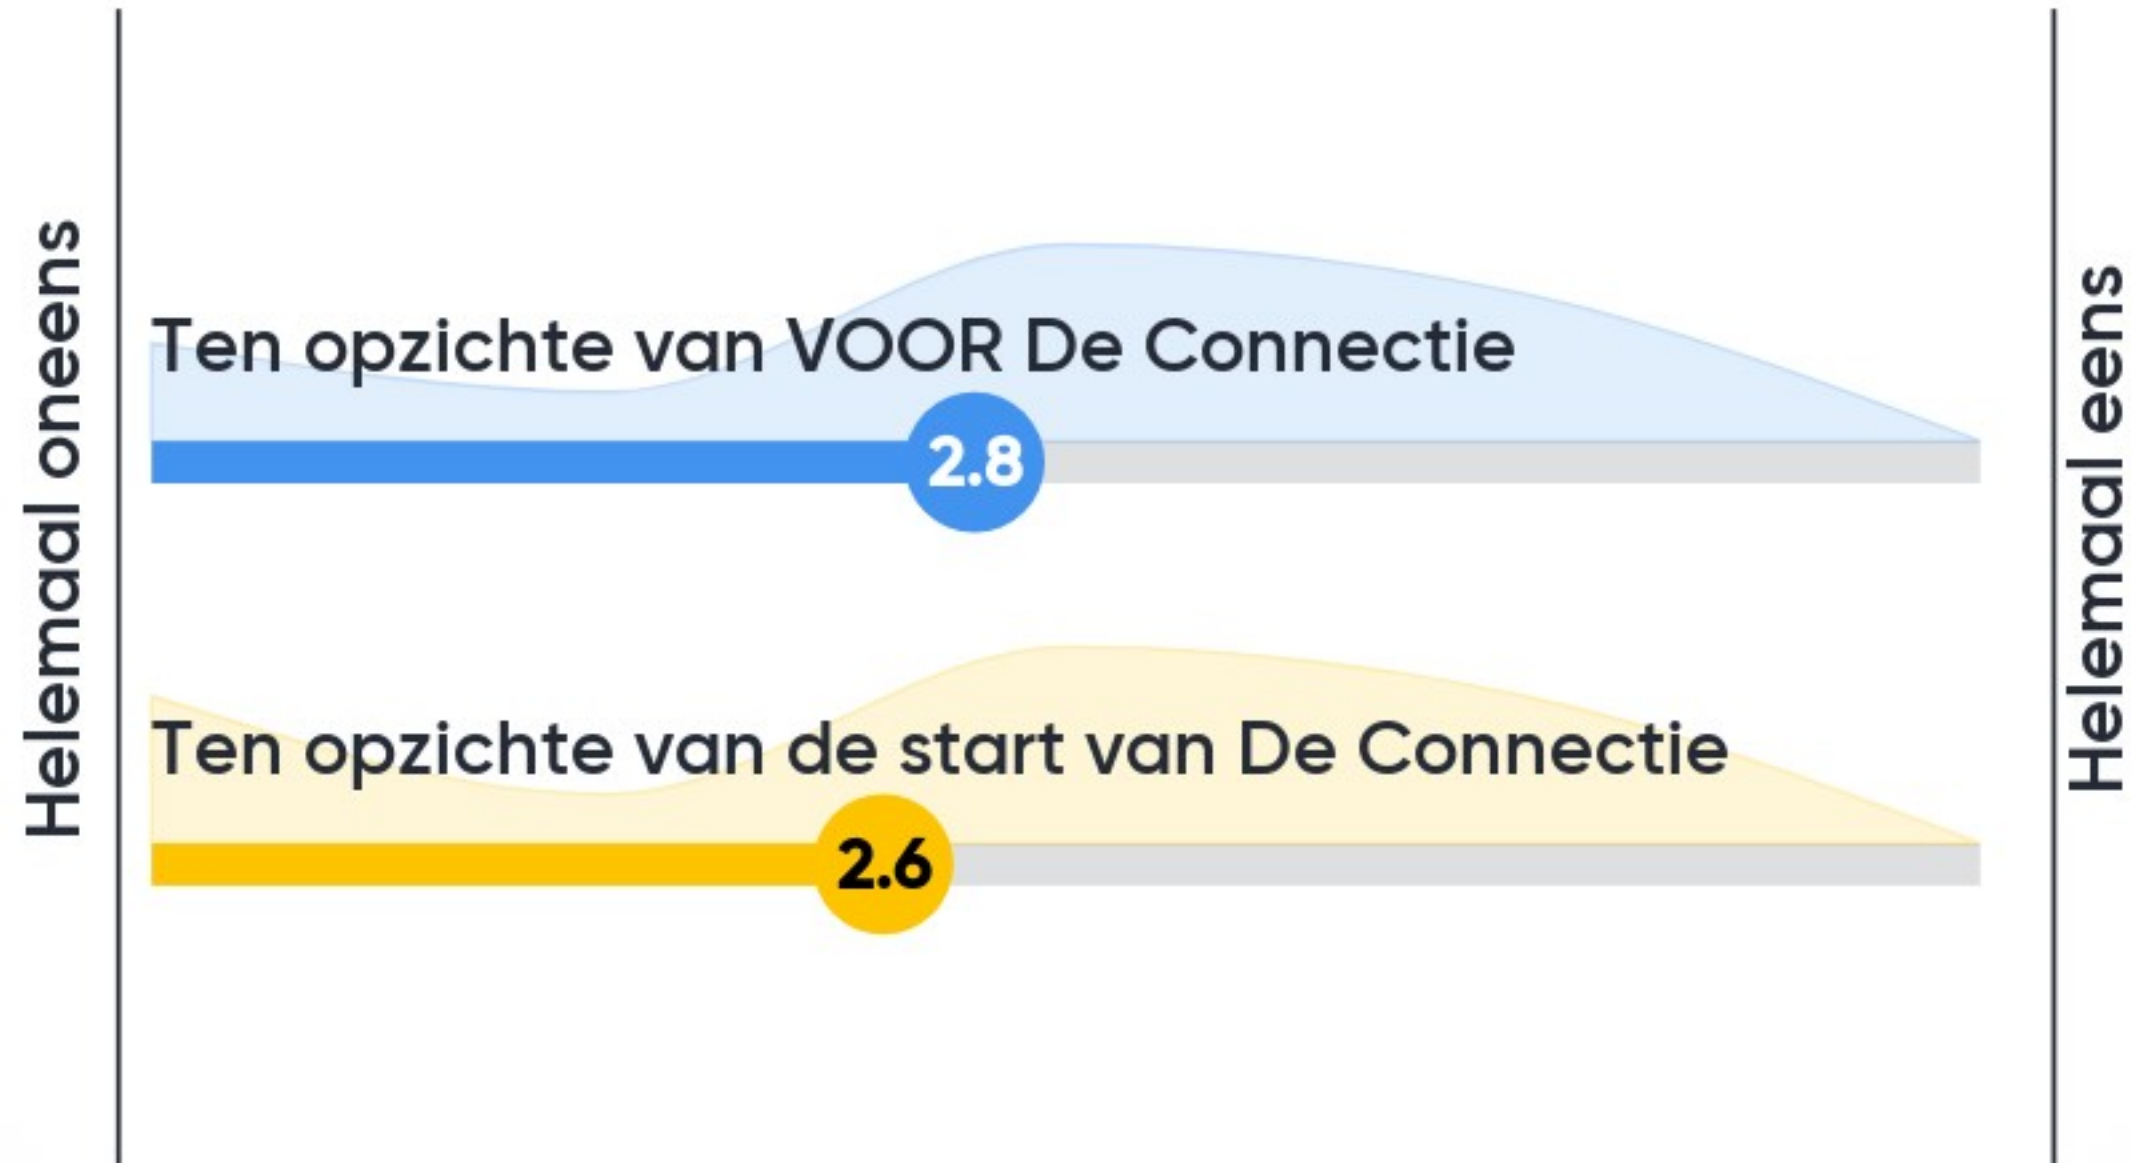

Kwetsbaarheid

Helemaal oneens

De Connectie vermindert de kwetsbaarheid van de gemeenten op het gebied van bedrijfsvoering.

3.3

Helemaal eens

Ik heb het idee dat we efficiënter zijn gaan werken.

Ik werk professioneler/(meer gespecialiseerd) sinds De Connectie.