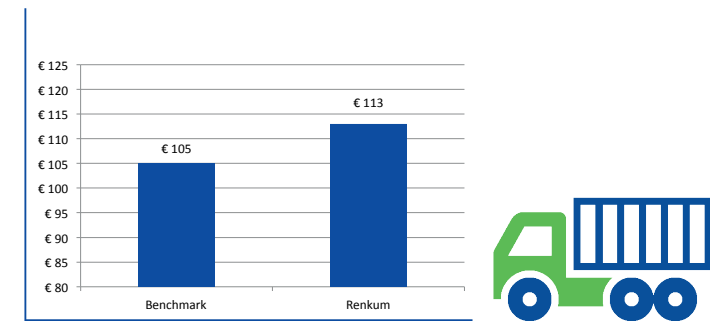

Evaluatie afvalinzameling 2017

Scheidingspercentage

Totale hoeveelheid afval

Afname restval

Tevredenheid

Toename PMD

Bezoekers ABS

Inzamelkosten per huishouden

Gemiddelde afvalstoffenheffing 2016 - 2017 voor een gezin met een kliko van 140 liter

Verwerkingskosten per huishouden