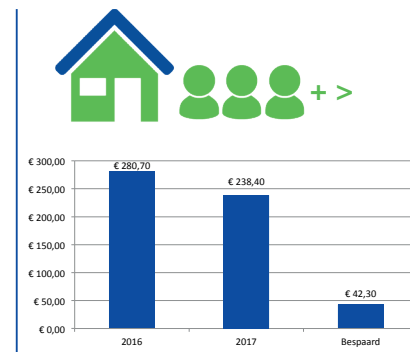

Evaluatie afvalinzameling 2017

Scheidingspercentage

Totale hoeveelheid afval

Afname restval

Tevredenheid

Toename PMD

Bezoekers ABS

Inzamelkosten per huishouden

Gemiddelde afvalstoffenheffing 2016 - 2017 voor een gezin met een kliko van 140 liter

Verwerkingskosten per huishouden