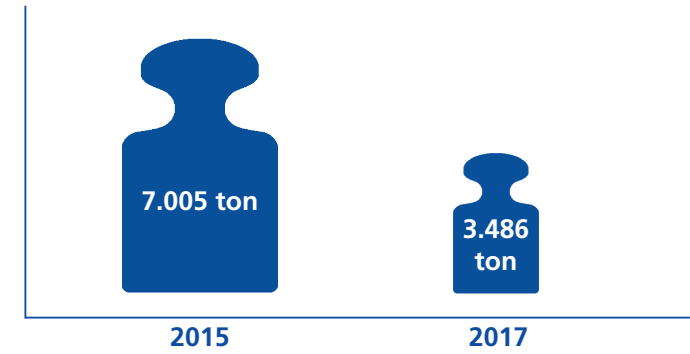

Evaluatie afvalinzameling 2017

Scheidingspercentage

Totale hoeveelheid afval

Afname restval

Tevredenheid

Toename PMD

Bezoekers ABS

Inzamelkosten per huishouden

Gemiddelde afvalstoffenheffing 2016 - 2017 voor een gezin met een kliko van 140 liter

Verwerkingskosten per huishouden