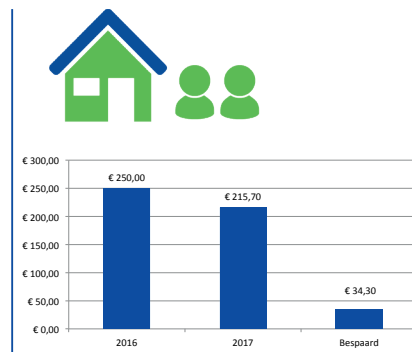

Evaluatie afvalinzameling 2017

Scheidingspercentage

Totale hoeveelheid afval

Afname restval

Tevredenheid

Toename PMD

Bezoekers ABS

Inzamelkosten per huishouden

Gemiddelde afvalstoffenheffing 2016 - 2017 voor een gezin met een kliko van 140 liter

Verwerkingskosten per huishouden