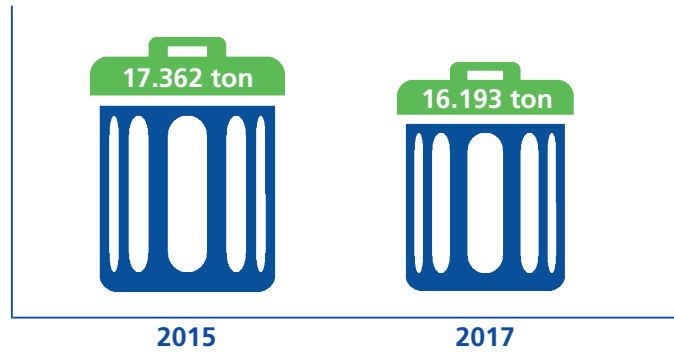

Totale hoeveelheid afval