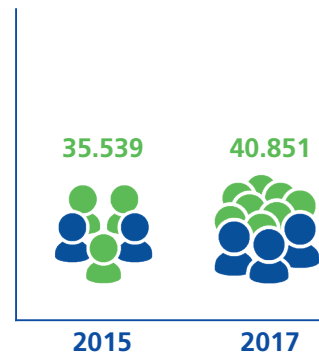

Evaluatie afvalinzameling 2017

Scheidingspercentage

Totale hoeveelheid afval

Afname restval

Tevredenheid

Toename PMD

Bezoekers ABS

Inzamelkosten per huishouden