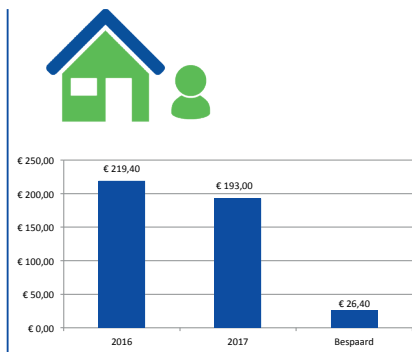

Evaluatie afvalinzameling 2017

Scheidingspercentage

Totale hoeveelheid afval

Afname restval

Tevredenheid

Toename PMD

Bezoekers ABS

Inzamelkosten per huishouden

Gemiddelde afvalstoffenheffing 2016 - 2017 voor een gezin met een kliko van 140 liter

Verwerkingskosten per huishouden