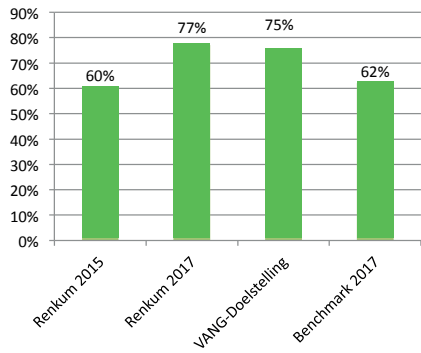

Evaluatie afvalinzameling 2017

Scheidingspercentage

Totale hoeveelheid afval

Afname restval

Tevredenheid

Toename PMD

Bezoekers ABS

Inzamelkosten per huishouden

Gemiddelde afvalstoffenheffing 2016 - 2017 voor een gezin met een kliko van 140 liter

Verwerkingskosten per huishouden