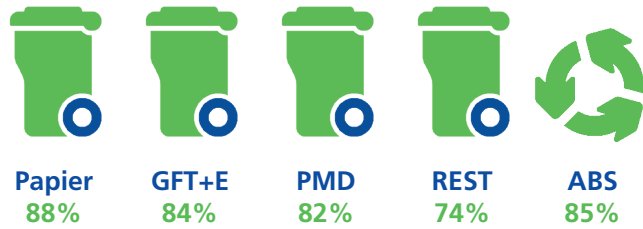

Evaluatie afvalinzameling 2017

Scheidingspercentage

Totale hoeveelheid afval

Afname restval

Tevredenheid

Toename PMD

Bezoekers ABS

Inzamelkosten per huishouden

Gemiddelde afvalstoffenheffing 2016 - 2017 voor een gezin met een kliko van 140 liter

Verwerkingskosten per huishouden