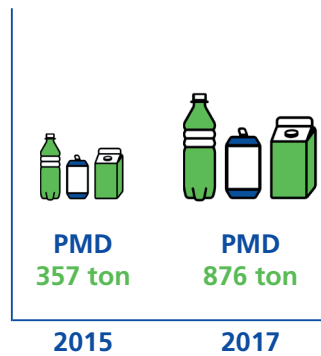

Toename PMD