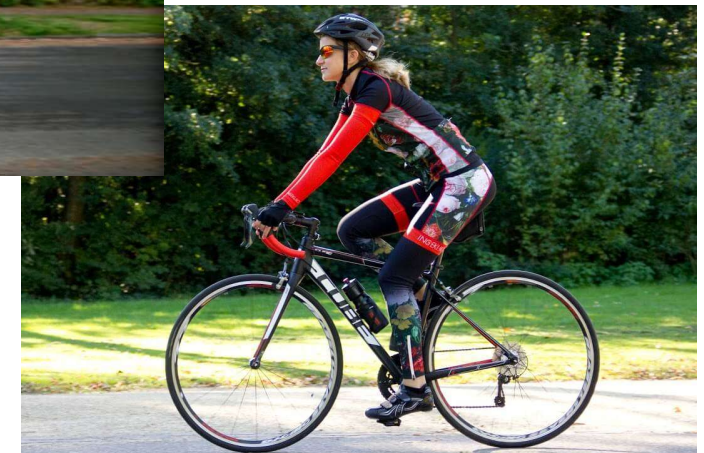

Afdeling in de Gemeente Renkum

160 leden

**Herbestrating met toepassen van
molgoten** raadsontmoeting 29-11-2022

De fiets is een balansvoertuig

Verskillende fietsers

En verschillende fietsen

En denk vooral aan de driewielfiets

61 Weverstraat
Dosterbeek, Gelderland

Google

Street View - jul. 2022

6 Backerstraat

Dosterbeek, Gelderland

Google

Street View - mei 2015

Maak parkeerplaatsen voor fietsen in de openbare ruimte bij smalle straten en kleine voortuinen