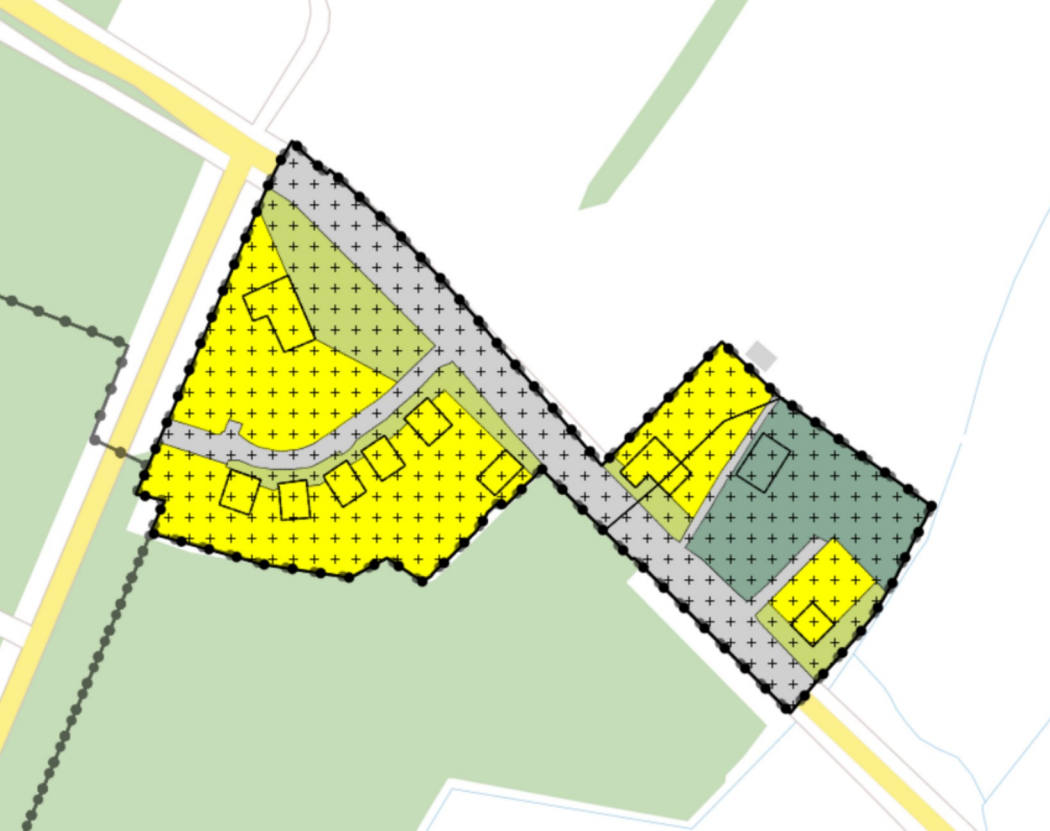

Hartenseweg 7 Renkum fam. Eitjes

3031

3516

3518

ANNERIE VAN DAATSELAAR

LANDSCHAPSARCHITECT

project Renkum Hartenseweg 7
Landschappelijke inpassing

datum 20 april 2020
status definitief
schaal 1 : 250 (A3-formaat)