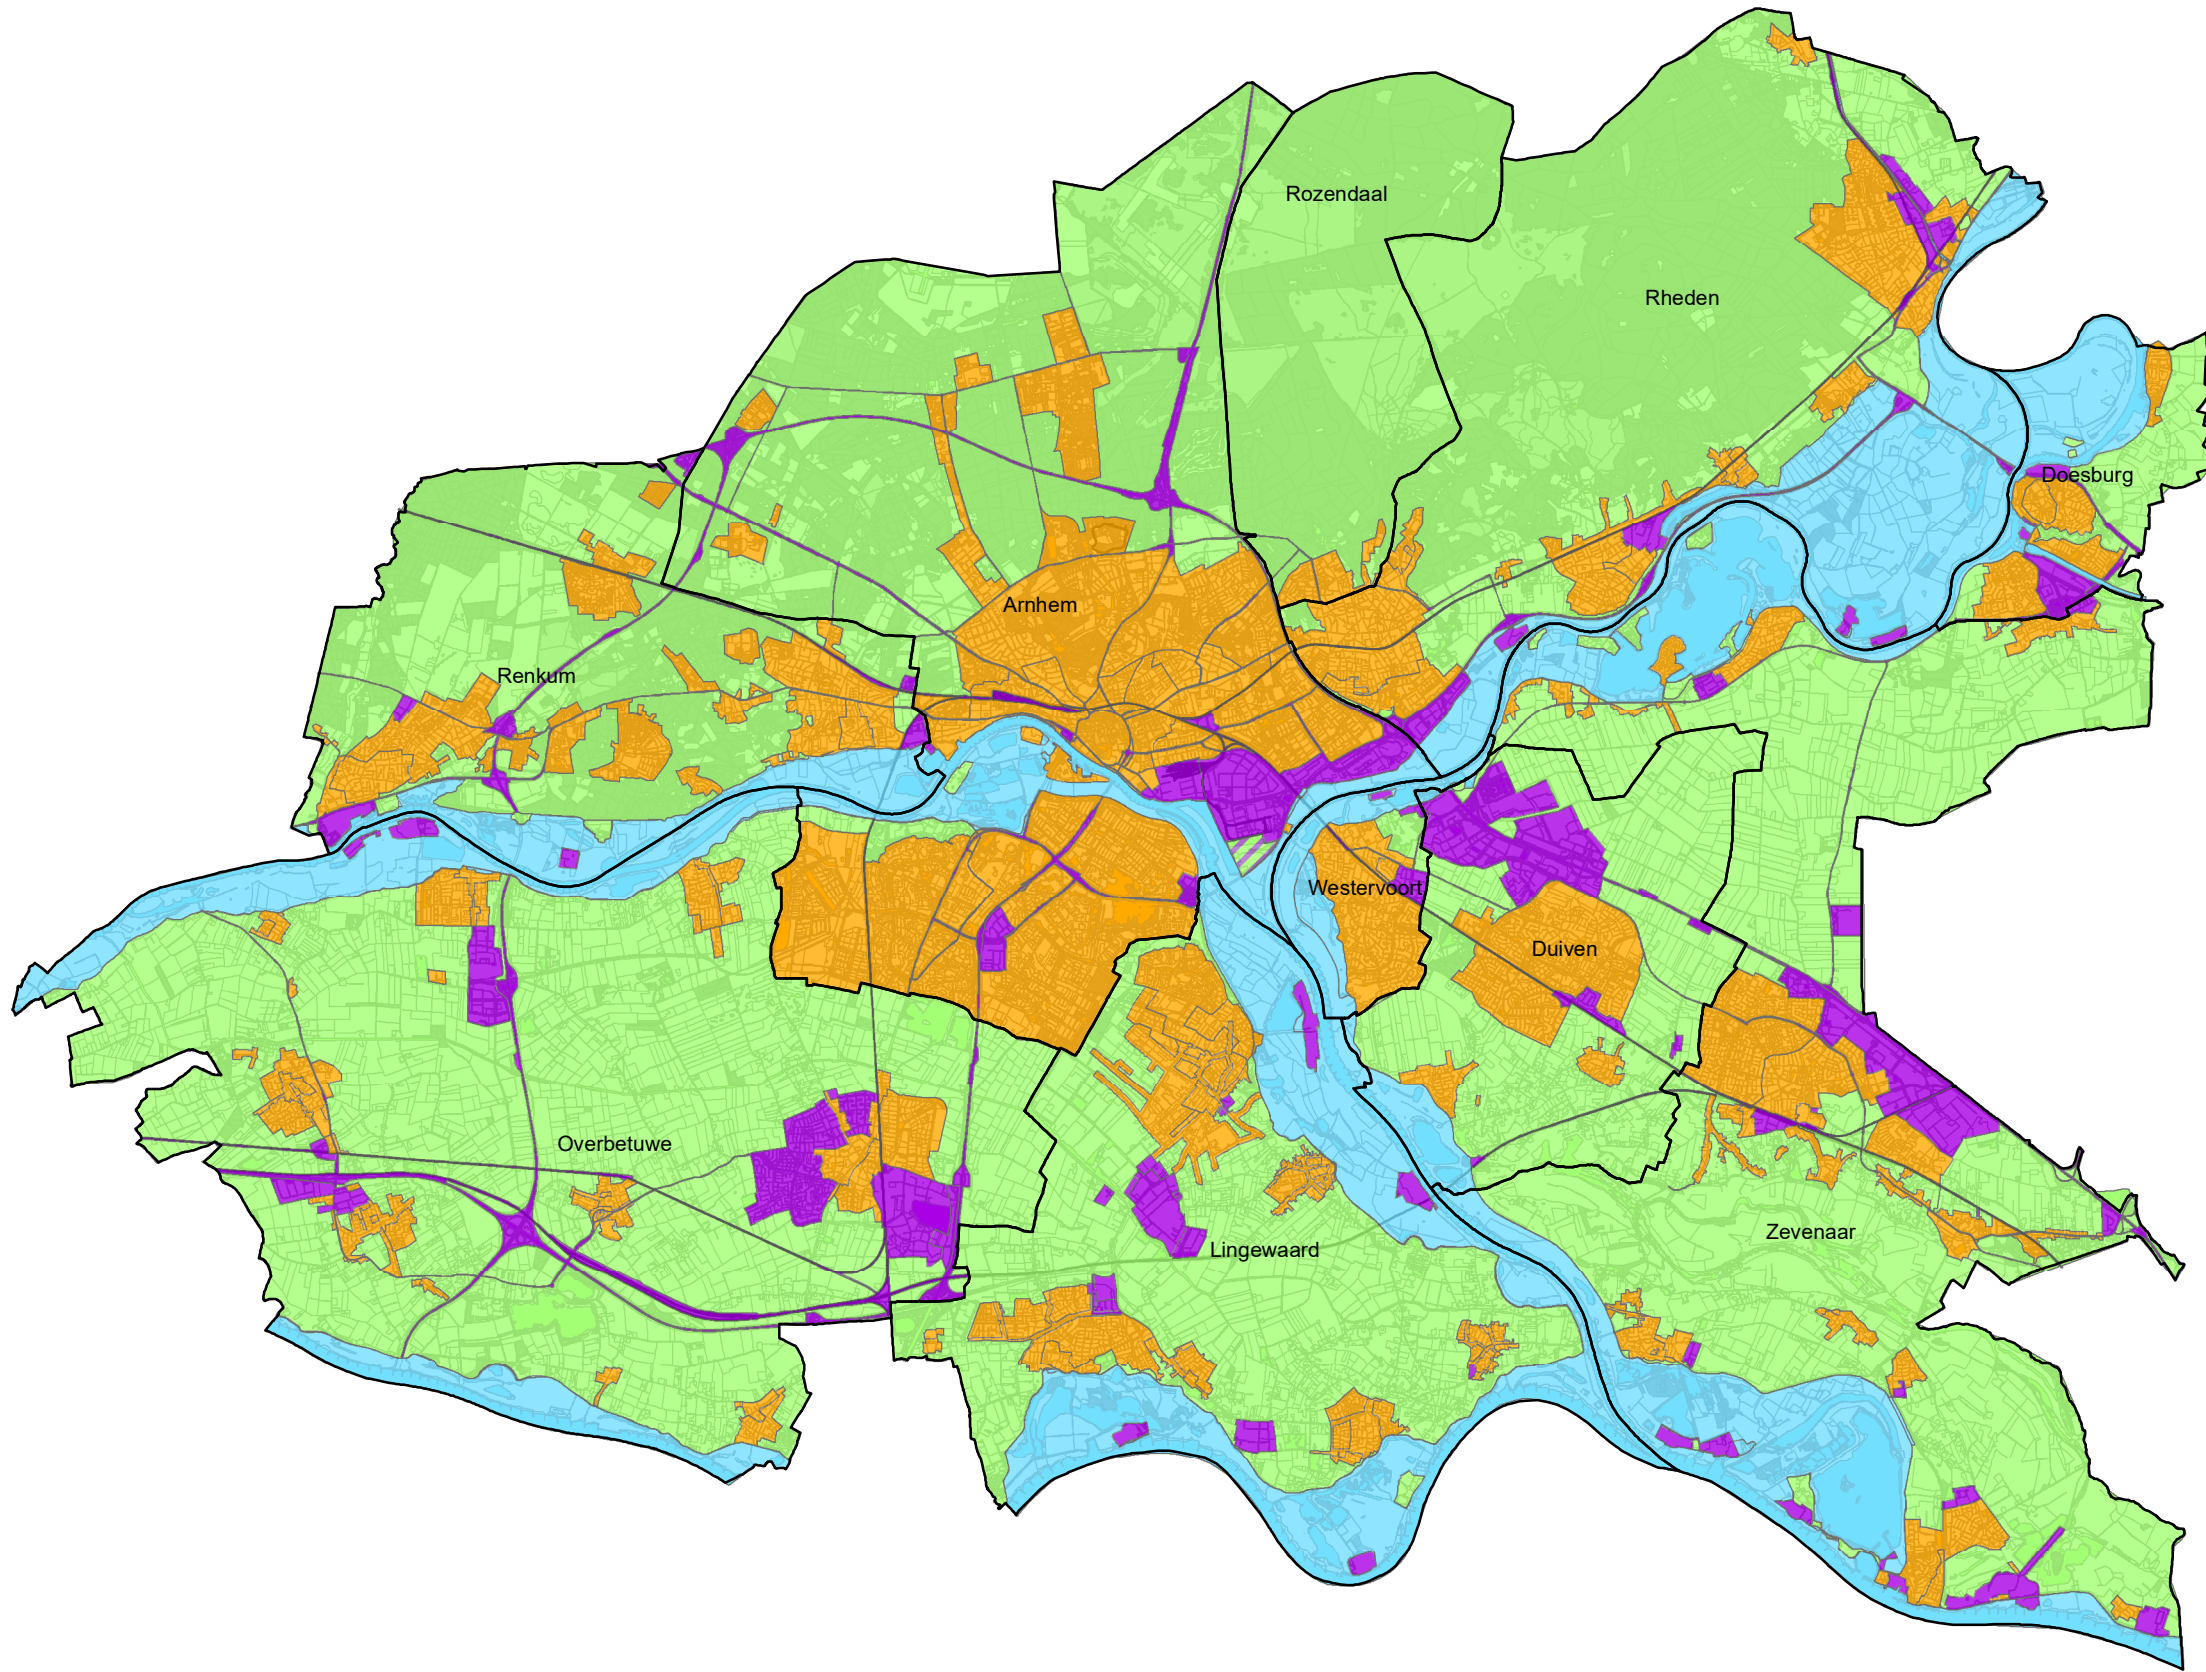

Bodemfunctieklassenkaart

Funcieklasse

- Industrie
- Wonen
- Landbouw / natuur
- Landbouw / industrie

Overig

- Buitendijks gebied / water
- gemeentegrenzen

Bodemfunctieklassenkaart

getekend: R. Scholten MSc	versie: definitief 1
gecontroleerd: C. Koot MSc	datum: 03-09-2019
goedgekeurd: C. Koot MSc	tekeningnr: 3

opdrachtgever: Milieu Regio Arnhem
projectnaam: Bodemkwaliteitskaart regio Arnhem
projectcode: 116068

formaat: A3 liggend
schaal: 1:125000

Ondergrond © Topografische dienst Kadaster