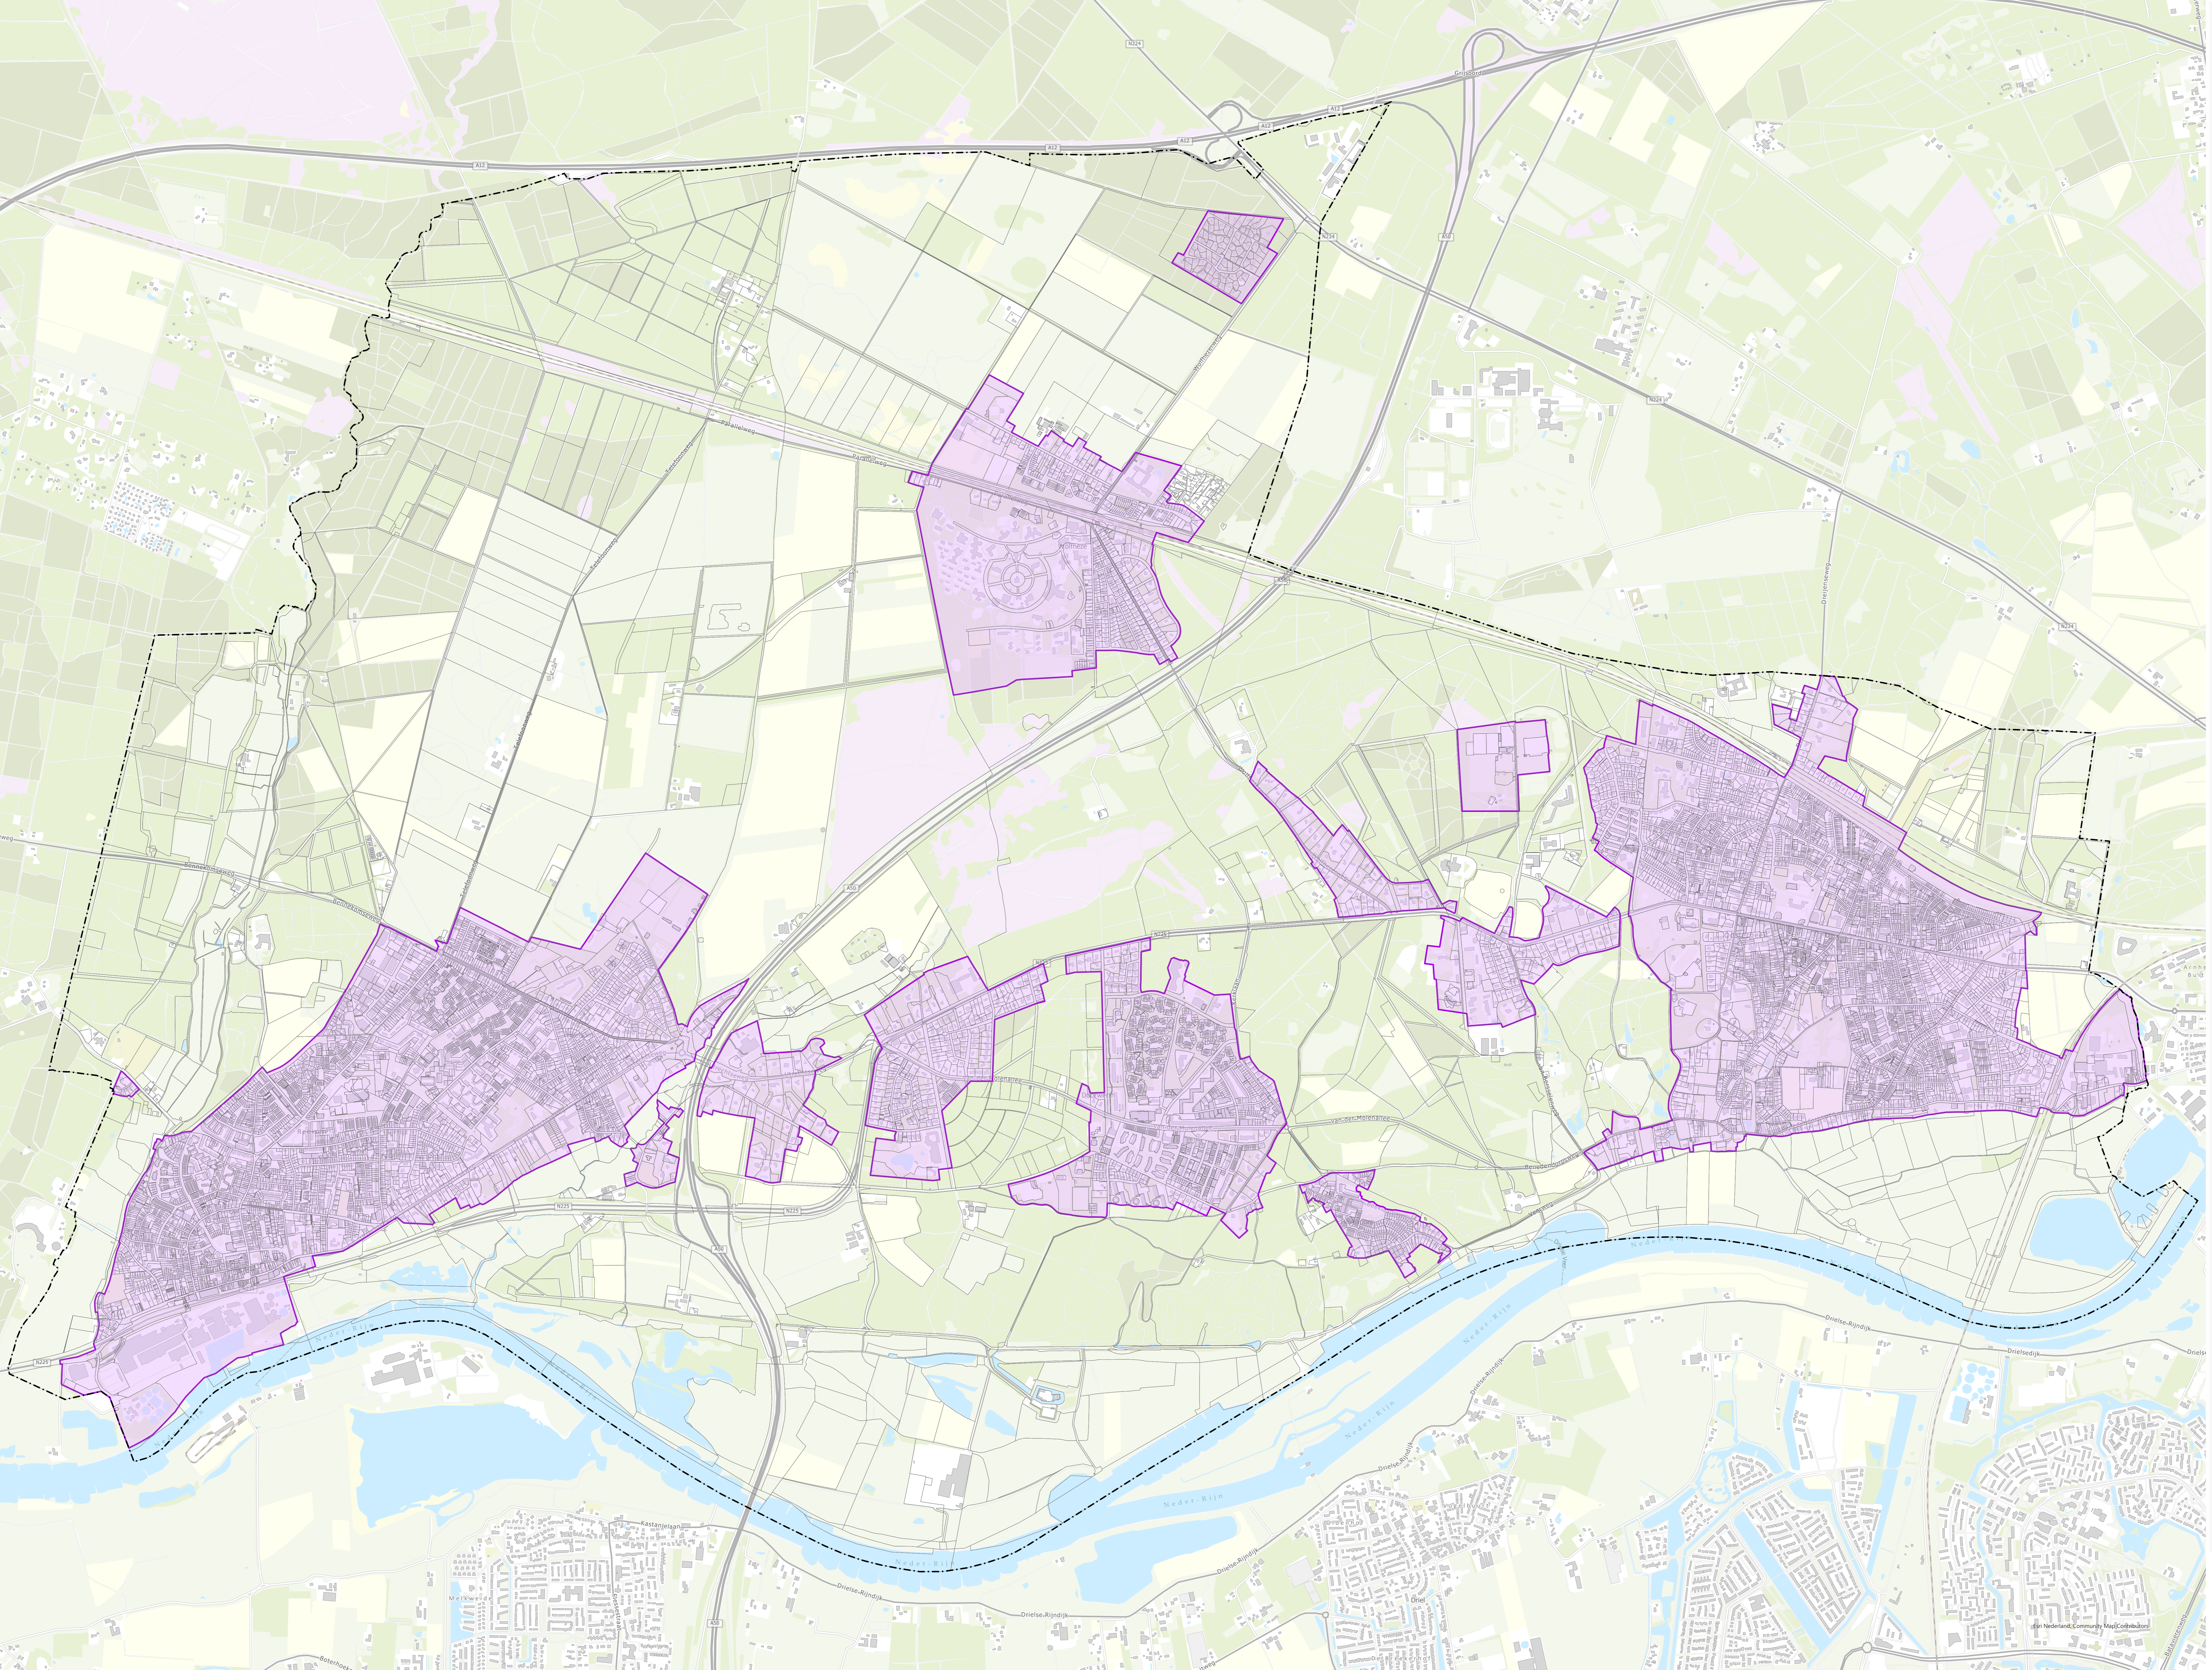

# Grenzen bebouwde kom

behorende bij de 'Lijst bindend  
adviesrecht en verplichte  
participatie'

zoals vastgesteld bij raadsbesluit  
d.d. 26 januari 2022.

- gemeentegrens
- perceelgrens
- bebouwde kom

0 125 250 500 750 meter