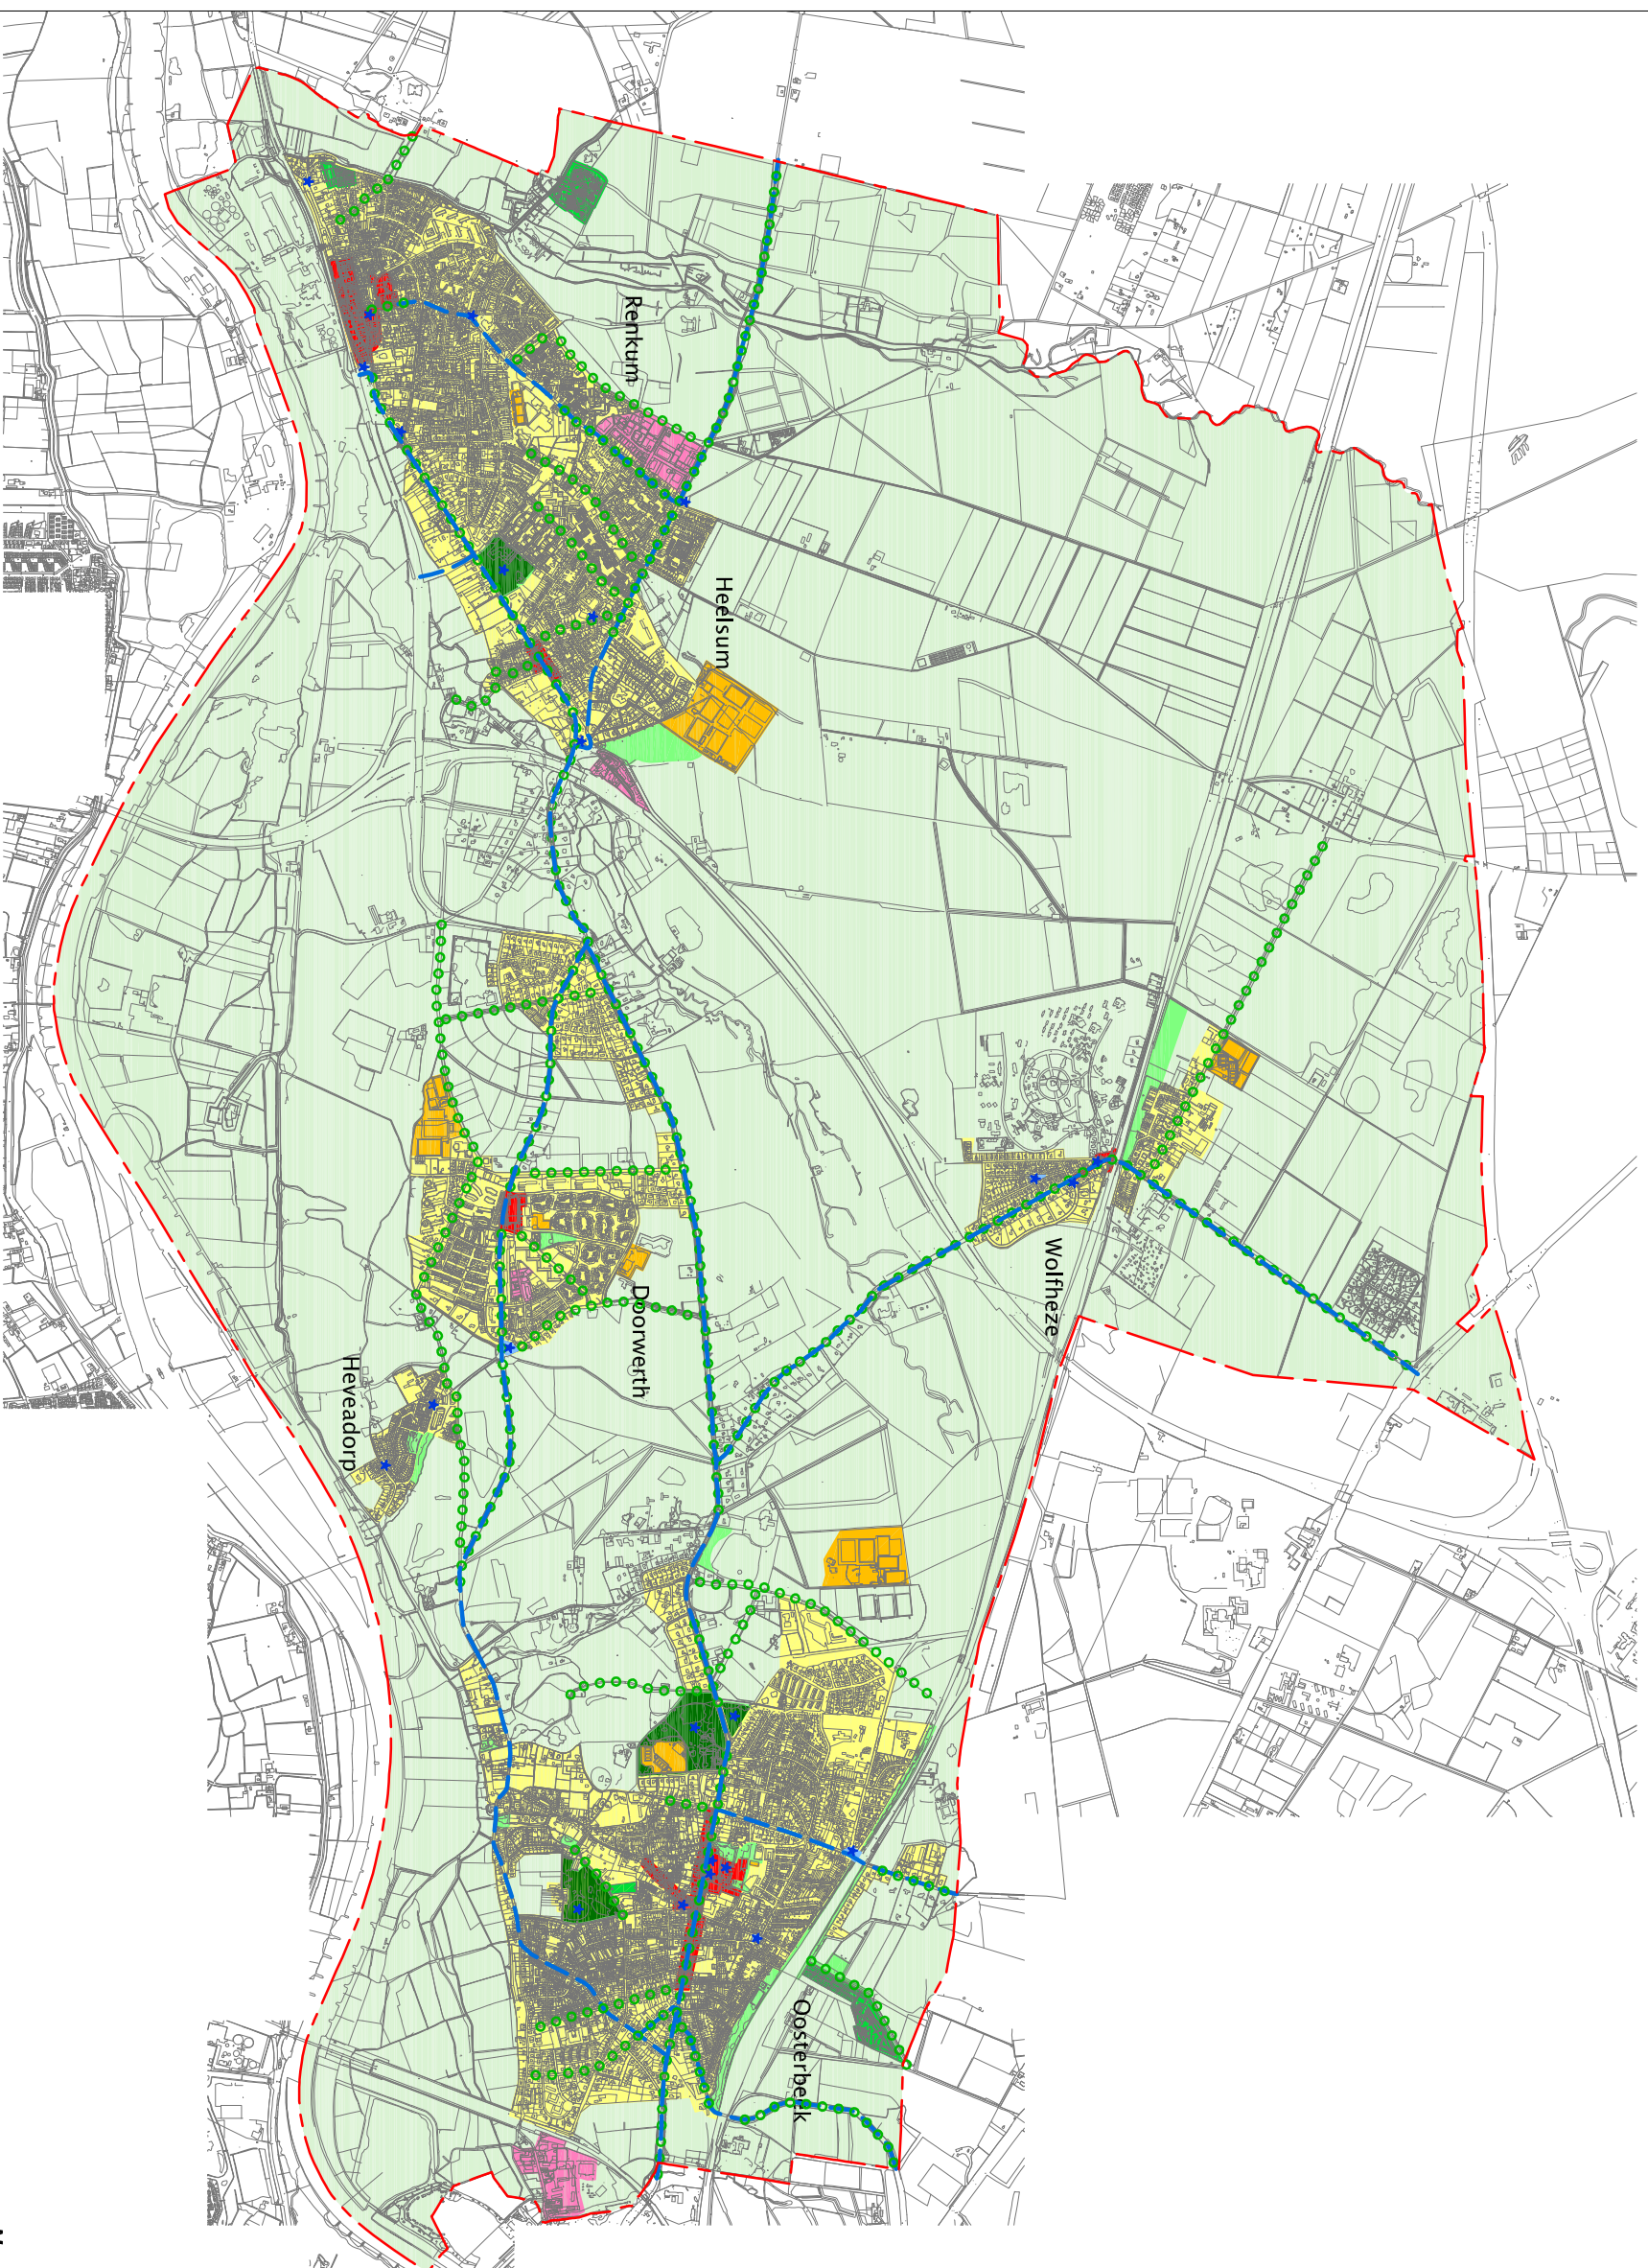

Legenda	
	Centrum
	Wonen
	Werken
	Parken
	Parkstroken, grote groengebieden
	Begraafplaats
	Sport
	Bijzonder punt/entree
	Buitengebied
	Hoofdroute
	Lanen
	Gemeentegrens

Functionele eenheden
Gemeente Renkum
Overzichtskarta

Kaart 1 van 5
Maart 2011