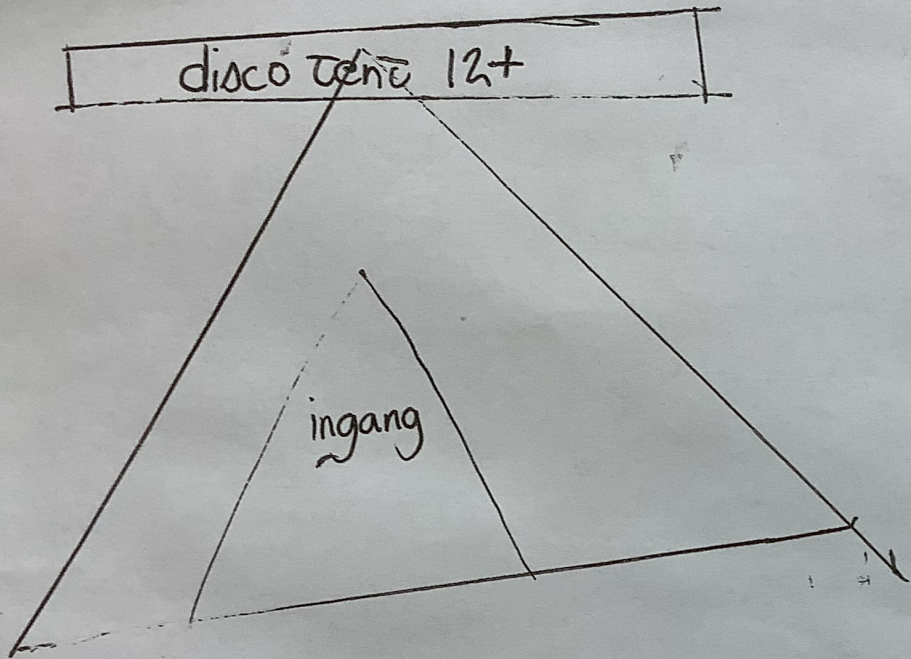

Bijlage 2: Kindertekeningen ter inspiratie dorpsvisie

W = Straat

W = Inuy

W = Inuy

Skeltor

brütensembad

pumptrack
want

muller

2070

BIOS

alleen voor numbers
verboden voor ouders

buurt
super

sproutbos
dichten begraaftplonats